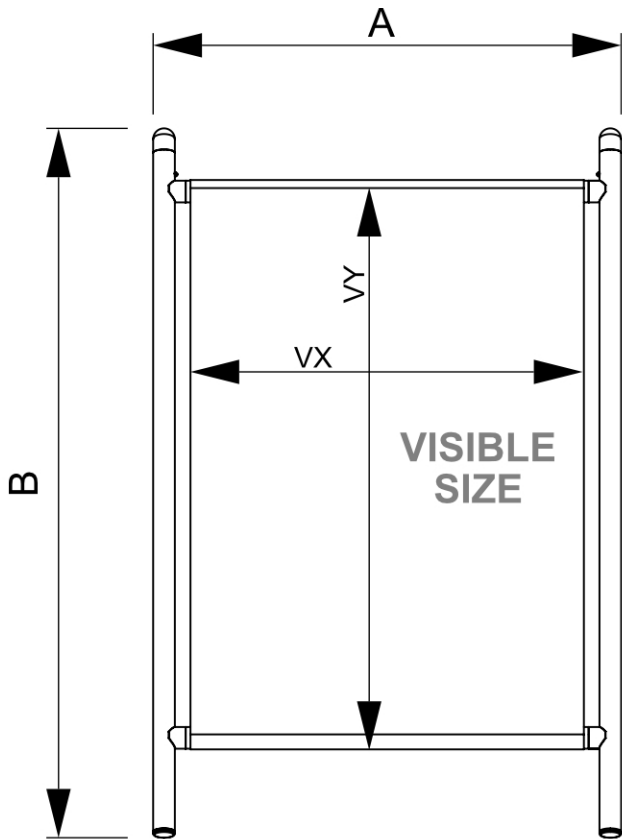

PRODUKT ARKUSZ

Potykaç tekstylny Move A1

ZPMA1