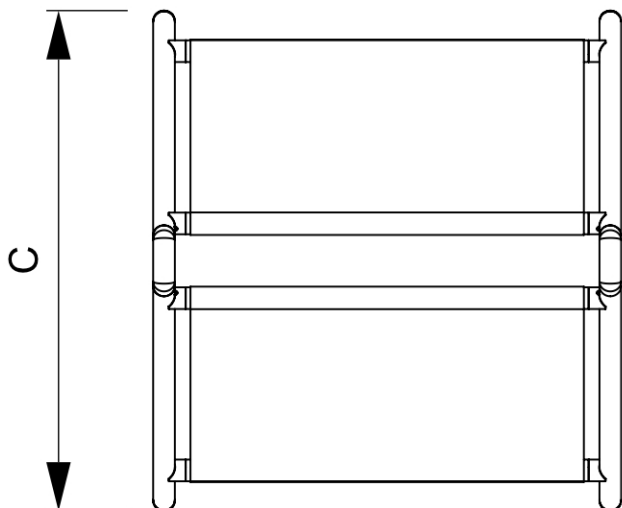

PRODUKT ARKUSZ

Potykaç tekstylny Move A1

ZPMA1