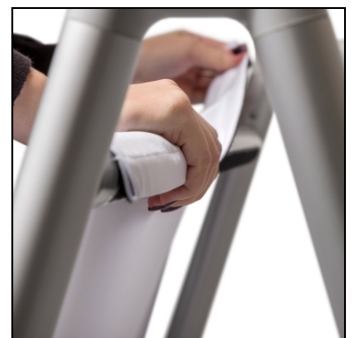

## Potykaç tekstylny Move A1

ZPMA1

- Potykaç wewnętrzny o konstrukcji z okrągłych rurek
- Grafika na tkaninie dla uzyskania bardziej wyrazistej reklamy
- Prosta konfiguracja dzięki montażowi bez użycia narzędzi
- Łatwy do przenoszenia dzięki lekkiej torbie transportowej
- Łatwe mocowanie grafiki na rzep